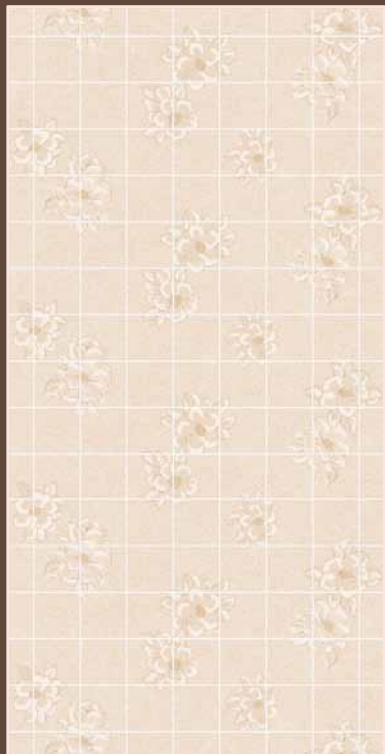

СТЕНОВЫЕ ПАНЕЛИ НА МДФ ТМ «СТИЛЬНЫЙ ДОМ»

СЕРИЯ «ЭКОНОМ»

ECONOM — TILEBOARDS FOR QUICK REPAIRS

Рустованные панели для быстрого ремонта помещений.

толщина 3,2 мм

43348 Магнолия Бежевая 15x15 см

43331 Магнолия Голубая 15x15 см