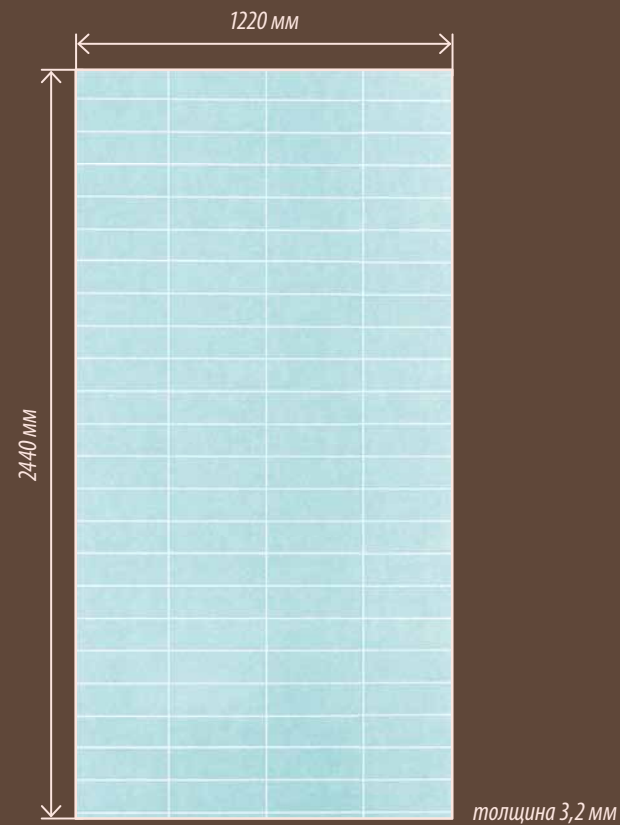

Внутренний угол
055 (3,2 мм), 097 (6 мм)

СТЕНОВЫЕ ПАНЕЛИ НА МДФ ТМ «СТИЛЬНЫЙ ДОМ»

СЕРИЯ «СТАНДАРТ»

STANDARD — WATERRESISTANT TILEBOARDS

*Влагоотталкивающее покрытие,
имитация кафеля.*

46622 Солнечная Пустыня 15x40 см