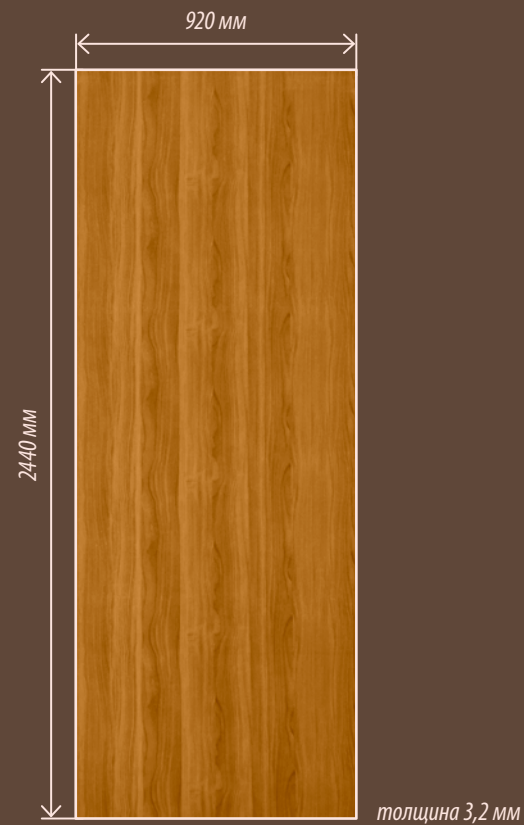

37620 Белая гладкая

37750 Дуб Белёный

ГЛАДКИЕ ПАНЕЛИ (ДВЕРНЫЕ НАКЛАДКИ)
НА МДФ ТМ «СТИЛЬНЫЙ ДОМ»

С РИСУНКОМ ПОД ДЕРЕВО

SMOOTH SURFACE WALL PANELS

“ Гладкие панели с рисунком под различные породы дерева.