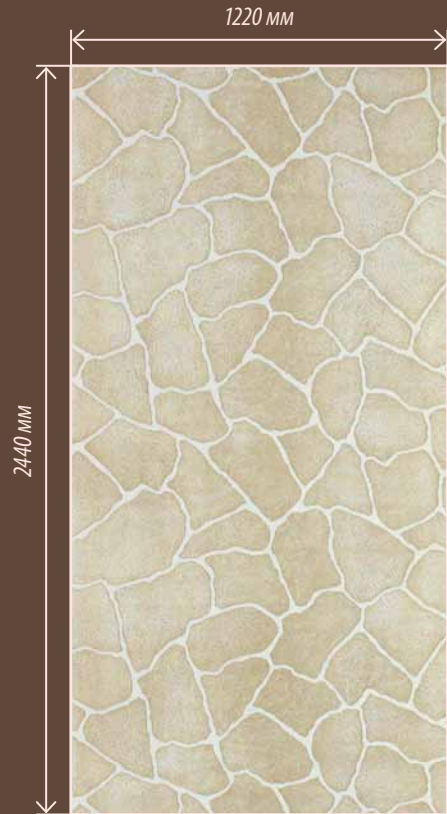

43805 Доска Тёмная

РЕЛЬЕФНЫЕ ПАНЕЛИ НА МДФ ТМ «СТИЛЬНЫЙ ДОМ»

С ТЕКСТУРОЙ ПОД КАМЕНЬ

STONE TEXTURED WALL PANELS

“ Панели имеют рельеф, имитирующий каменную кладку.

40583 Камень коричневый

40576 Камень белый

40590 Камень пепельный