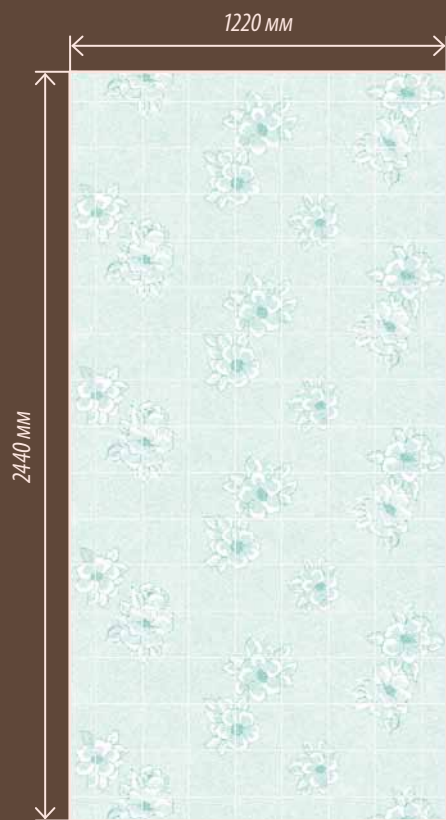

43348 Магнолия Бежевая 15x15 см

43331 Магнолия Голубая 15x15 см

СТЕНОВЫЕ ПАНЕЛИ НА МДФ ТМ «СТИЛЬНЫЙ ДОМ»

СЕРИЯ «ЭКОНОМ»

ECONOM — TILEBOARDS FOR QUICK REPAIRS

Рустованные панели для быстрого ремонта помещений.

толщина 3,2 мм