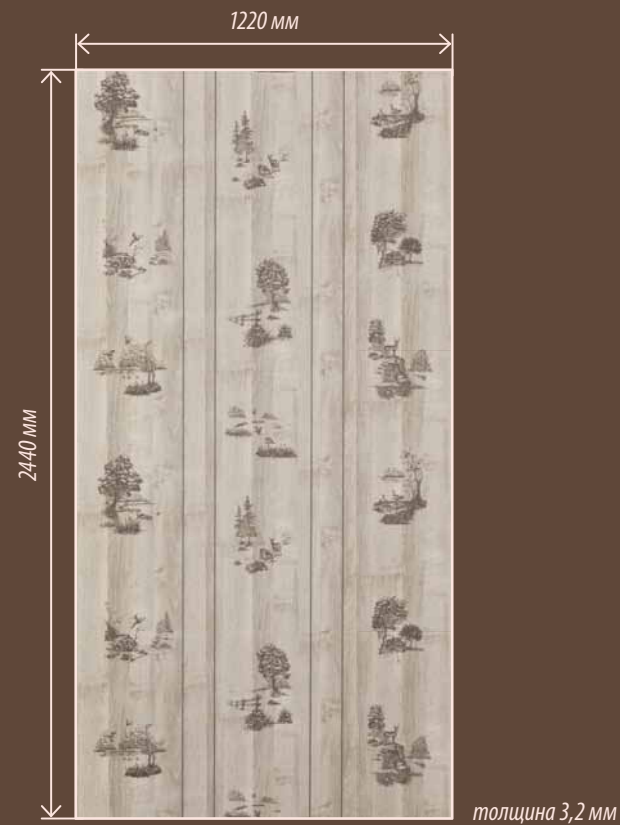

40569 Камень Капри

46141 Камень Лунный, толщина 4 мм

ПАНЕЛИ НА МДФ ТМ «СТИЛЬНЫЙ ДОМ»

С РУСТАМИ ПОД НАТУРАЛЬНУЮ РЕЙКУ

WOOD TEXTURED WALL PANELS

“ Рустованные панели
с имитацией рейки 10 см

51756 Доска Белая, рейка 10 см